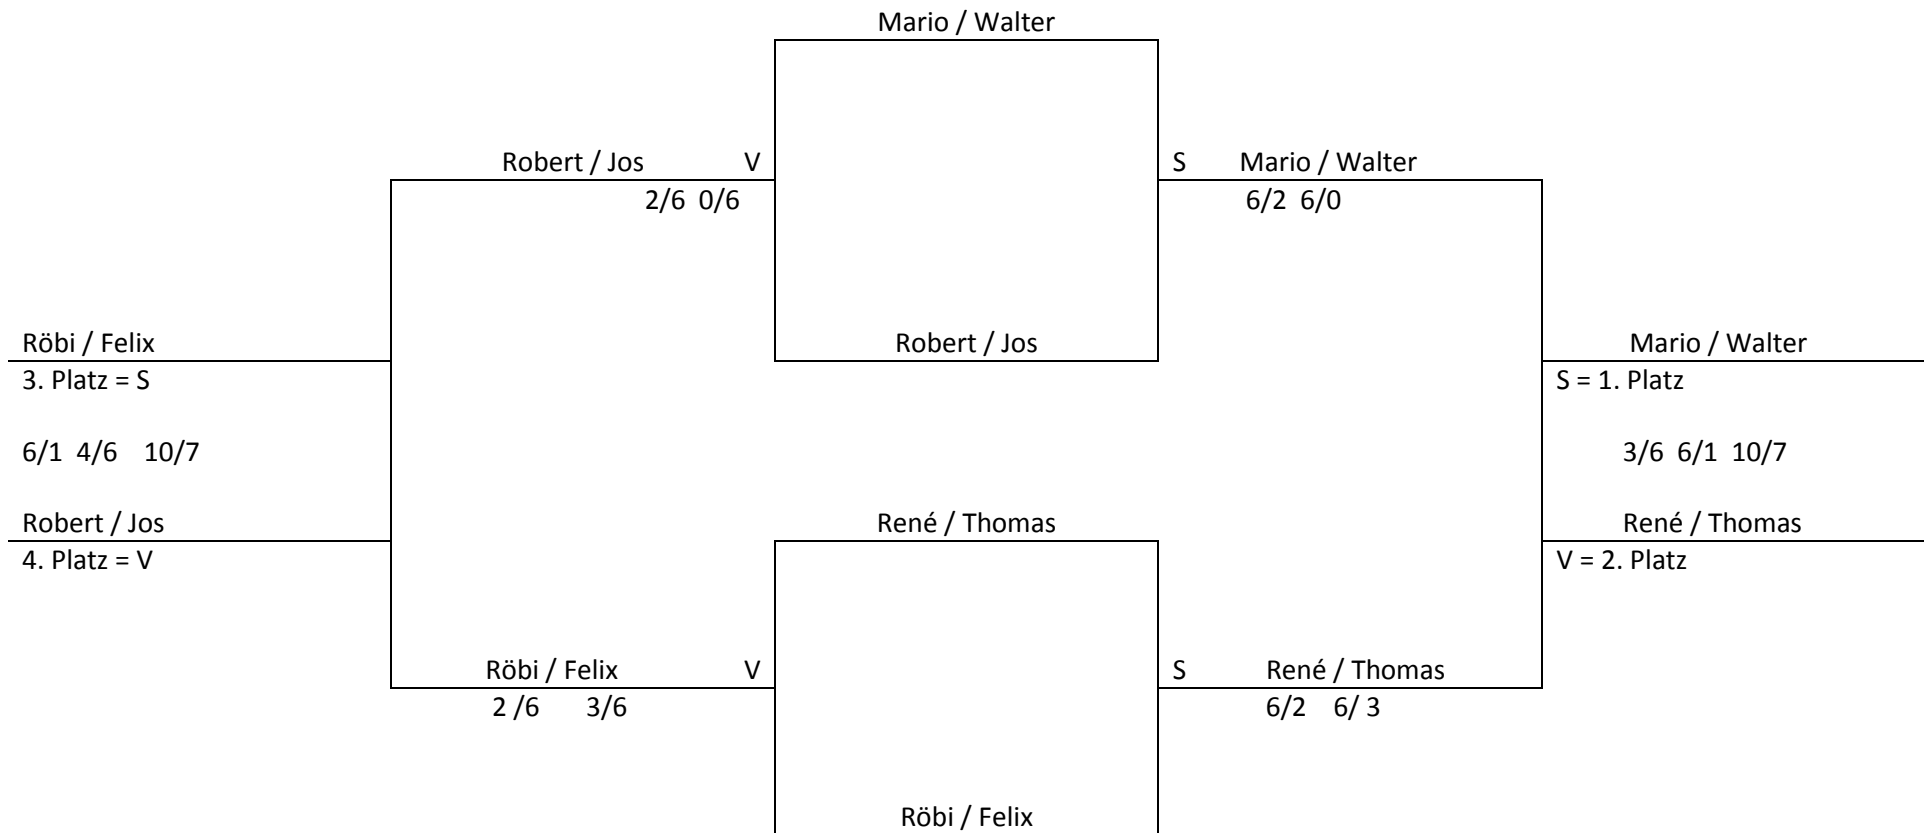

Tableau Herren Doppelclubmeisterschaft 2017

Damen:

Antonia / Claudia vs. Lisbeth Meier/ Brigitte

6/2 6/0