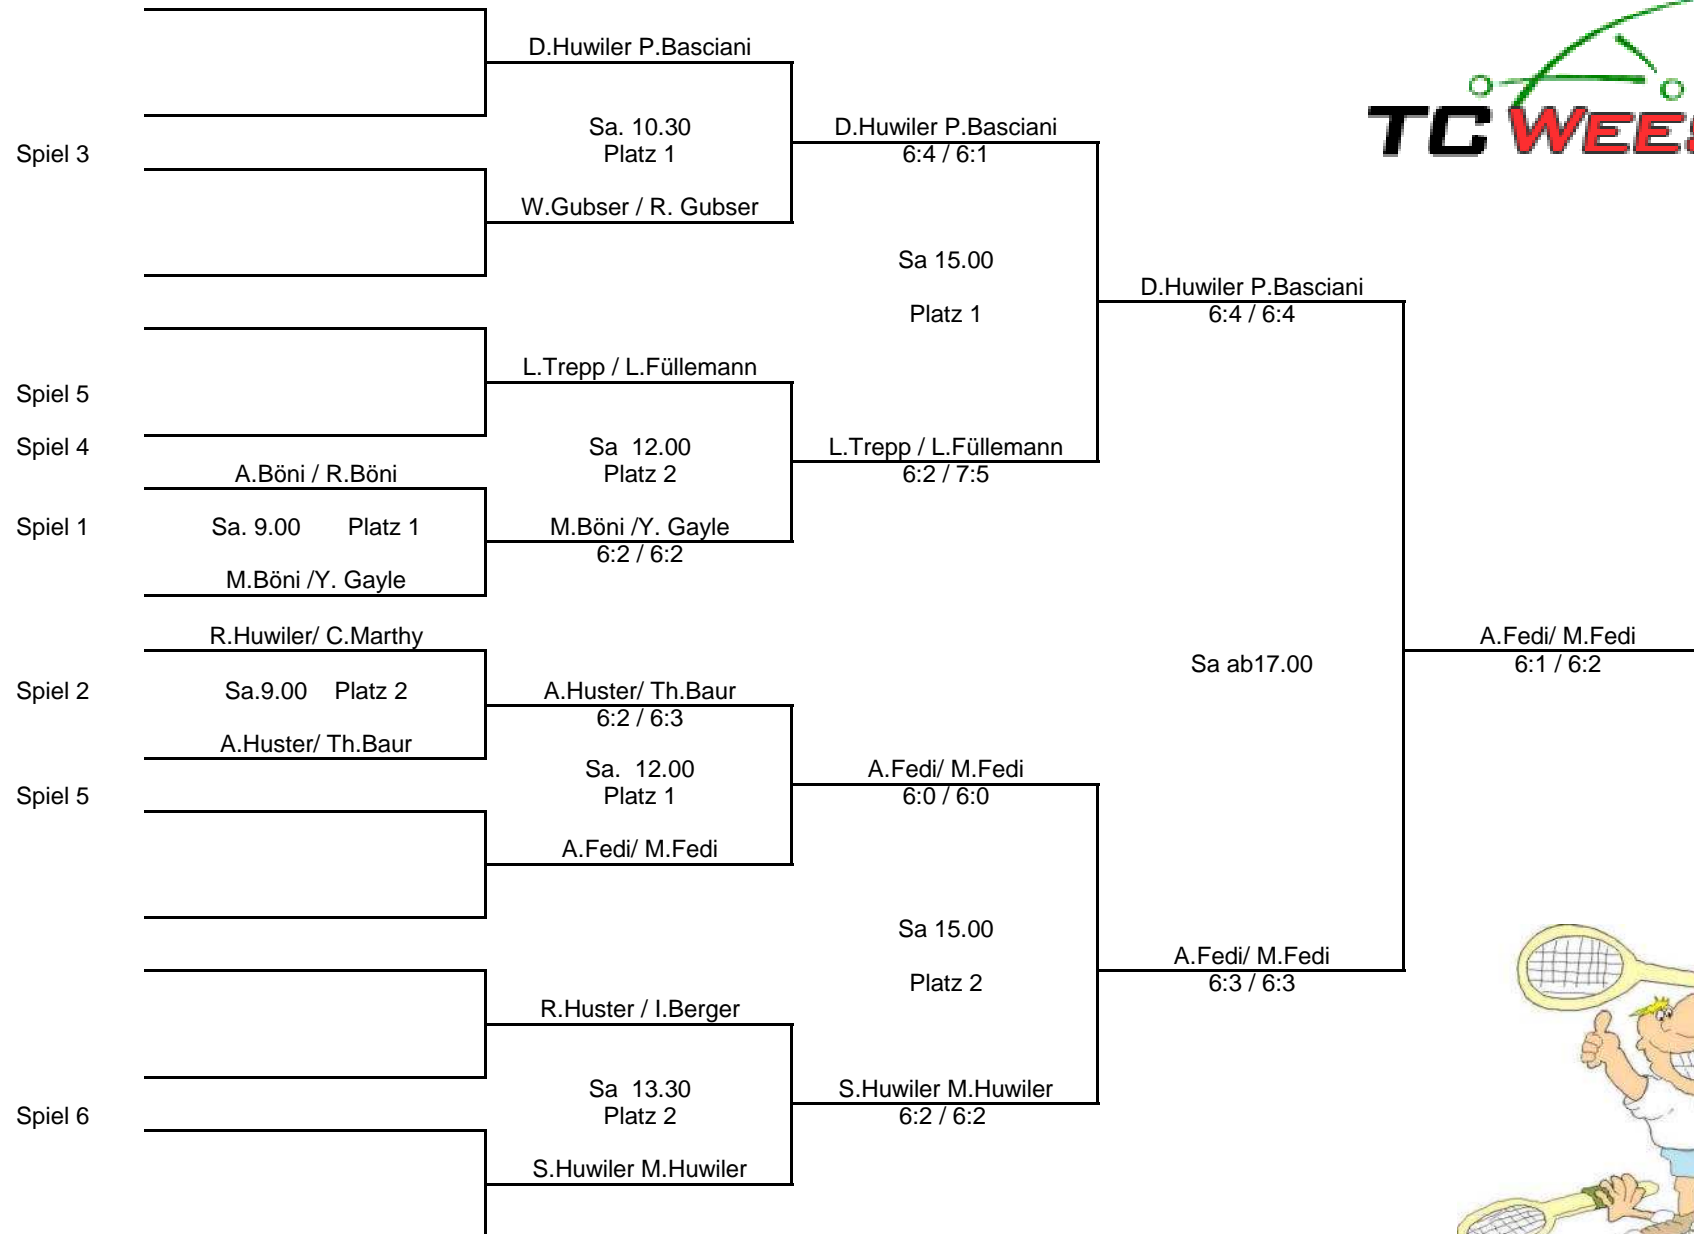

# MIXEDPLAUSCH 2012

Alle Spiele werden auf zwei Sätze gespielt bei einem Unentschieden entscheidet das T. Break